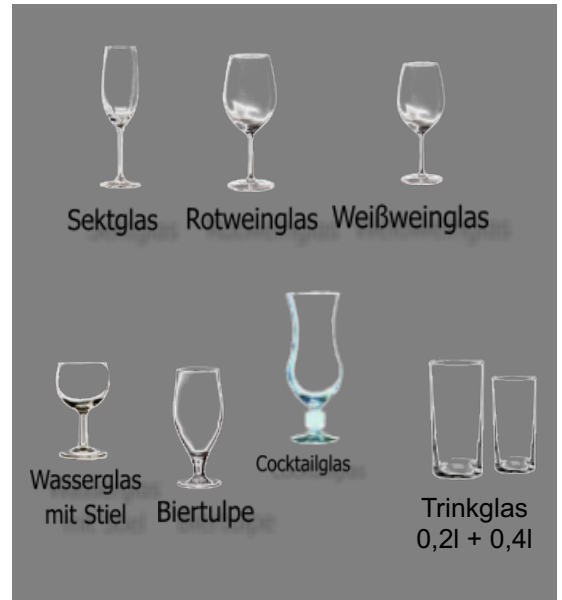

## Gläser

1 bis 6 Tage Mietpreis

(alle Preise inkl. MwSt)

Rückgabe:

Art.Nr.	Artikel	gespült Preis	ungespült Preis
<b>Gläser gehoben</b>			
GL01	Sektglas 0,1l	0,39 EUR	0,49 EUR
GL10	Wasserglas mit Stiel 0,2l	0,39 EUR	0,49 EUR
GL20	Rotweinglas 0,2l - 410ml	0,39 EUR	0,49 EUR
GL21	Weißweinglas 0,2l - 330ml	0,39 EUR	0,49 EUR
GL22	Weinglas 0,1l 260ml	0,39 EUR	0,49 EUR
GL29	Whiskyglas	0,39 EUR	0,49 EUR
<b>Gläser einfach</b>			
GL02	Sektglas kurzer Stiel 0,1l	0,36 EUR	0,45 EUR
GL11	Trinkglas 0,2l	0,36 EUR	0,45 EUR
GL12	Trinkglas 0,4l	0,36 EUR	0,45 EUR
GL30	Biertulpe 0,4l	0,36 EUR	0,45 EUR
GL31	Bierkrug 0,4l	0,36 EUR	0,45 EUR
GL32	Weizenbiertulpe 0,5l	0,36 EUR	0,45 EUR
GL40	Schnapsglas 2cl	0,24 EUR	0,29 EUR
<b>Gläser Extra</b>			
GL35	Maßkrug 1 Liter	0,90 EUR	1,00 EUR
GL42	Cocktailglas 510ml	0,39 EUR	0,49 EUR
GL43	Cocktailglas Caipirinha 360ml	0,36 EUR	0,45 EUR
GL45	Karaffe aus Glas 1 Liter	1,29 EUR	1,49 EUR
GL46	Glühwein / Tee Tasse Glas 0,2l	0,36 EUR	0,45 EUR

## Vorlegebesteck

1 bis 6 Tage Mietpreis

(alle Preise inkl. MwSt)

Rückgabe:

Art.Nr.	Artikel	gespült Preis	ungespült Preis
<b>Vorlegebesteck</b>			
BE10	Tortenheber	0,85 EUR	0,95 EUR
BE15	Suppenschöpflöffel f. Terrine	0,85 EUR	0,95 EUR
BE16	Fleischgabel	0,85 EUR	0,95 EUR
BE17	Schöpflöffel groß	0,85 EUR	0,95 EUR
BE18	Salatbesteck 2 tlg.	0,85 EUR	0,95 EUR
BE19	Servierlöffel groß	0,85 EUR	0,95 EUR
BE22	Servierwender	0,85 EUR	0,95 EUR
BE23	Pastalöffel	0,85 EUR	0,95 EUR
BE20	Küchenmesser 16 cm	0,85 EUR	0,95 EUR
BE21	Brotmesser	0,85 EUR	0,95 EUR
BE90	Eiswürfelzange	0,33 EUR	0,39 EUR